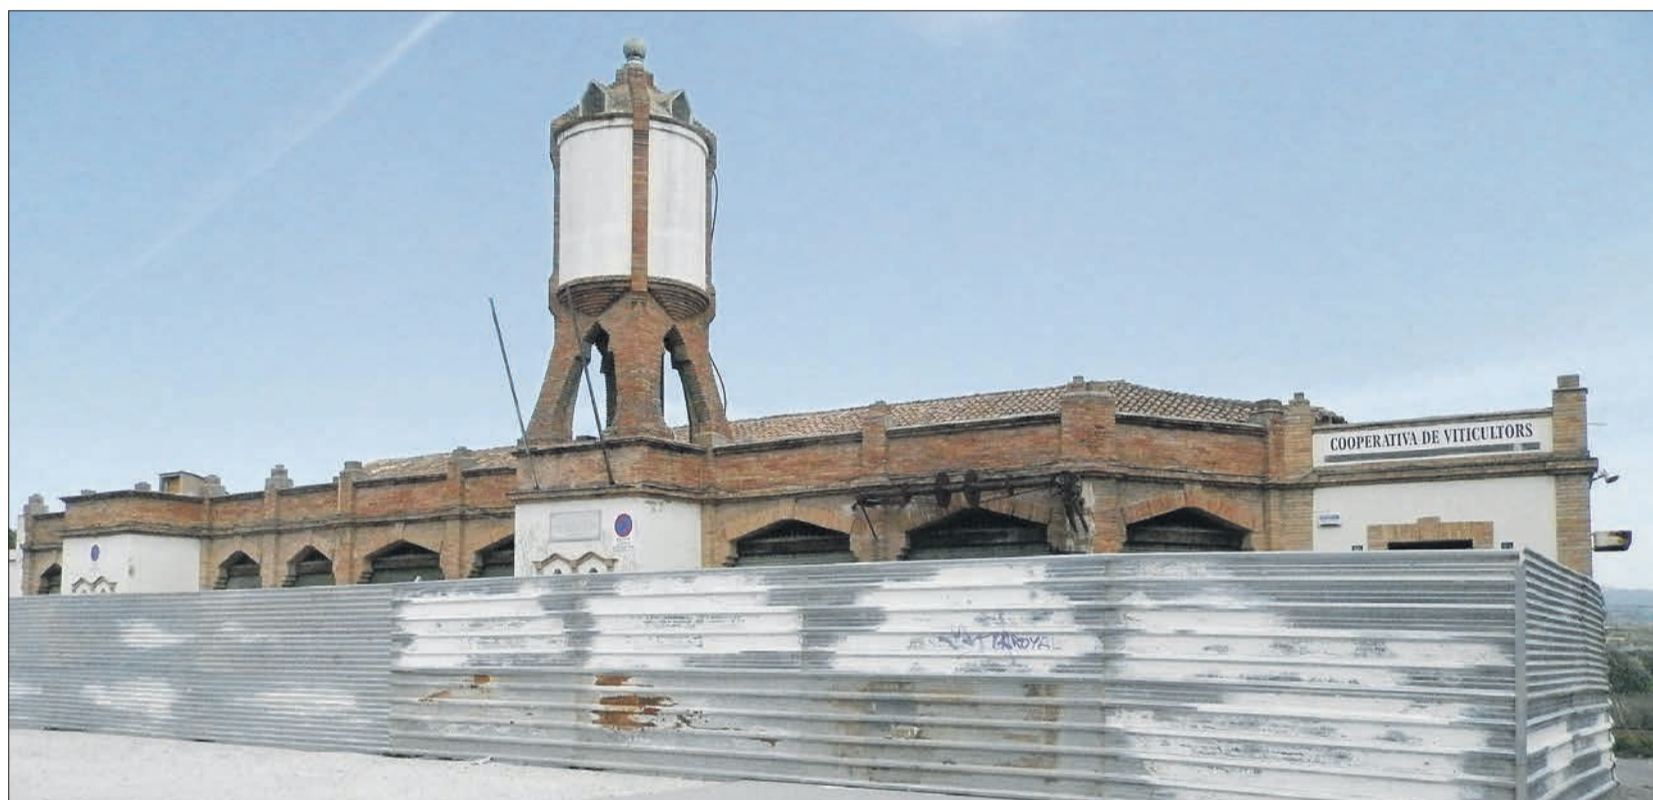

El Museu del Pessebre, més a prop

La signatura d'un conveni permetrà afrontar la recta final de les obres del futur Museu del Pessebre de Catalunya a Montblanc

PÀG. 4

Les notes de l'Acampada Jove ja ressonen per tot Montblanc

La 19a edició de l'Acampada Jove va obrir ahir portes amb una participació que es preveu que sigui la més nombrosa fins al moment

Fora de Lloc

Els montblanquins actuaran també a l'Acampada

Junqueras i Tardà

Els actes polítics també en seran protagonistes

PÀG. 3

Bon impuls a les obres

- Una subvenció impulsa les obres de la Cooperativa
- Serà centre d'acollida turística i punt final de les visites guiades
- Disposarà d'una agrobotiga de referència

PÀG. 4

Detencions

Els Mossos detenen dos homes, acusats d'un robatori amb força en un domicili de Serral

PÀG. 8

Gegants

La geganta neolítica de l'Espluga, Pubilla de la Conca de Barberà

PÀG. 26-27

22 anys

El nostre setmanari celebra els vint-i-dos anys de vida ■ PÀG. 28-42

Camp de treball

Els antics molins de Montblanc ja presenten bon aspecte ■ PÀG. 6

Les visites al Museu i Forn del Vidre augmenten prop del 42% ■ PÀG. 23

Impuls

El Consell renova el conveni per mantenir el pis per a les dones víctimes de la violència de gènere ■ PÀG. 2

Calendari

CF Montblanc i UE Santa Coloma de Queralt ja coneixen el calendari per a la temporada 2014-2015 ■ PÀG. 52

TOLDOS ZURITA
Fusters, 79 Pol. Industrial · Tel. 977 609 188
mail: contacto@toldoszurita.com
www.toldoszurita.com

marbres VALLS, SL
TREBALLS EN PEDRA, MARBRES, GRANITS
PISSARRES I MATERIALS COMPACTES

- REVESTIMENTS FAÇANES
- PAVIMENTS I ESCALES
- CUINES I ESCALES
- PLATS DE DUTXA I BANYS

- PIQUES DE MARBRE I GRANIT
- ART FUNERARI
- I TOT TIPUS DE COMPLEMENTES