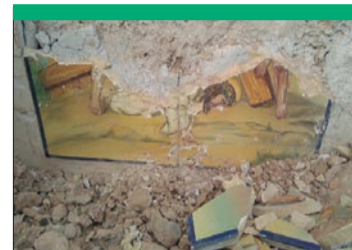

COMARQUES. PÀGINA 33

Sarral ha patit una bretolada en el seu patrimoni

Arriba el Festival Orgues de Poblet
Pàgines 26-27

Quatre arbres de la Conca han estat declarats monumentals
Pàgina 15

La Conca aposta per la recollida de residus porta a porta
Pàgina 4

Suspena la Pedals de Tros per la mort sobtada d'un dels membres de l'organització
Pàgina 37

RESIDÈNCIA ASSISTIDA I CENTRE DE DIA