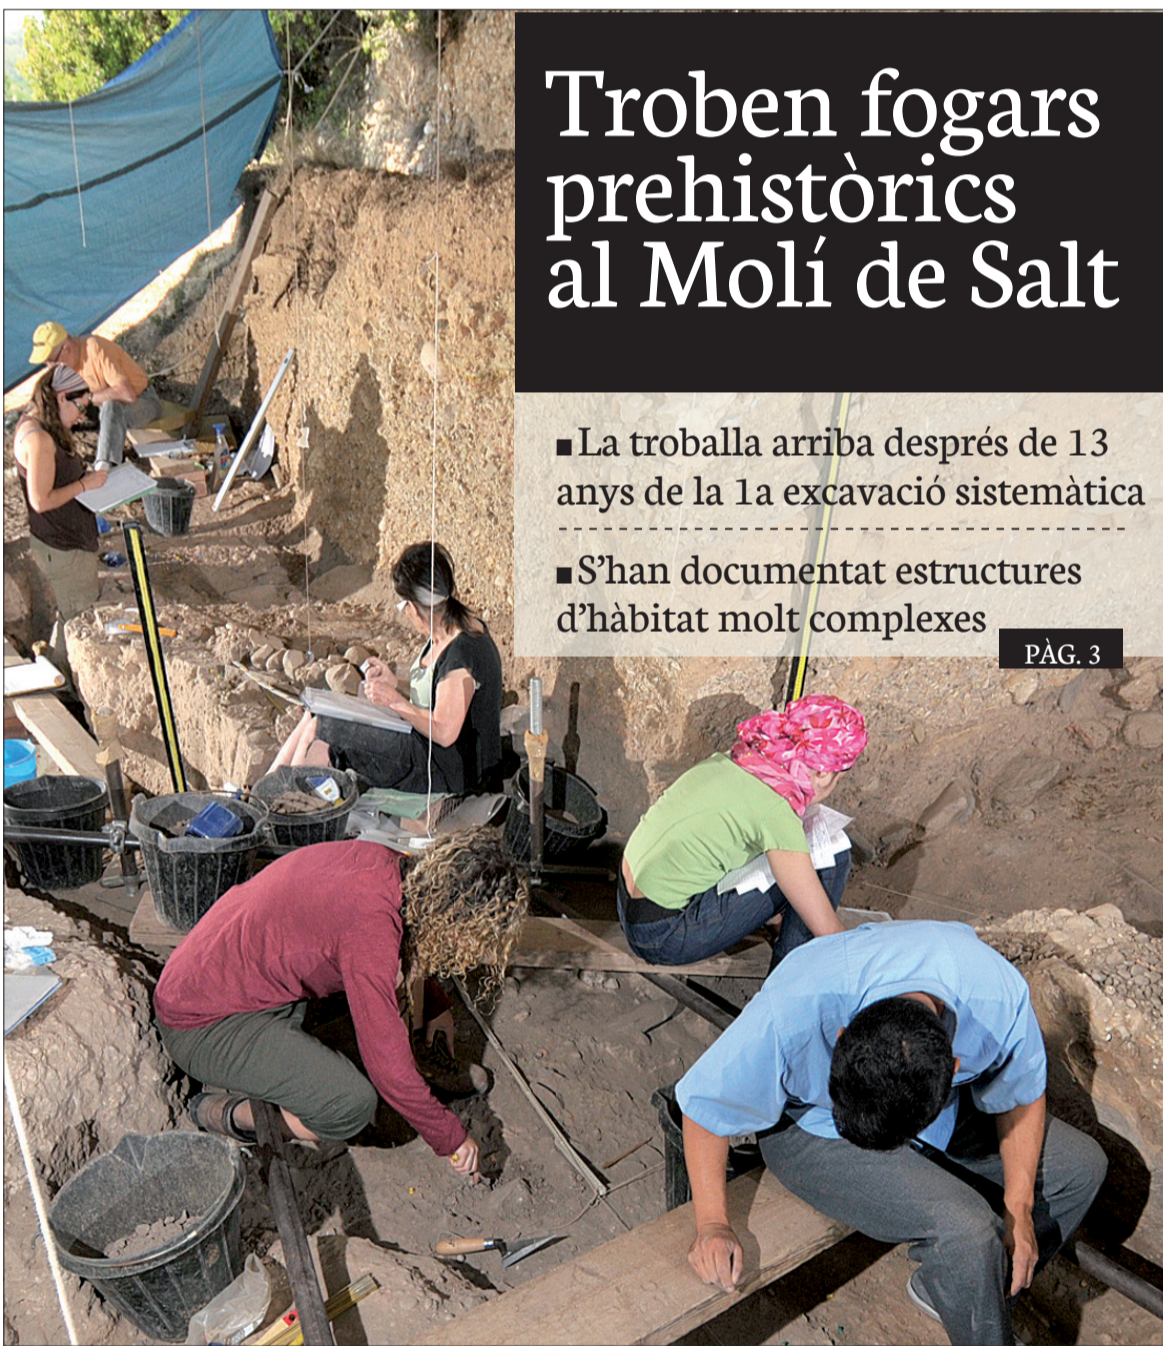

Un jove de 16 anys ferit molt greu arran del xoc d'un turisme contra un arbre a la TV-2336 entre Pira i Solivella

■ PÀG. 12

Bona participació en el primer Correllengua a Vilaverd ■ PÀG. 6

Troben fogars prehistòrics al Molí de Salt