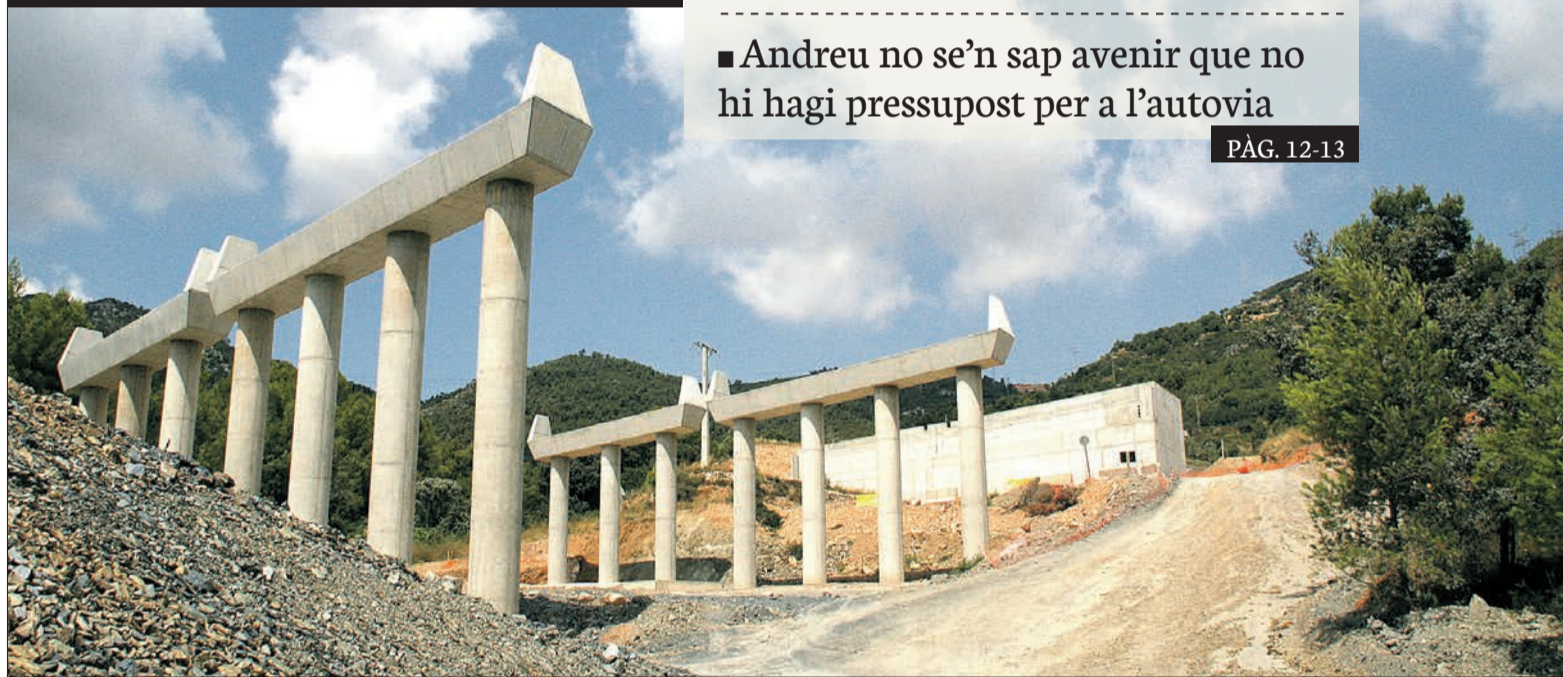

La pluja perjudica Terrània

Tot i els elogis que ha rebut, ha vist baixar tant el nombre de visitants com les compres

PÀG. 2-3

L'atur remunta de nou a la Conca de Barberà al mes de setembre

Amb un total de 1.511 aturats registrats al SOC a finals del mes de setembre, la nostra Conca de Barberà augmenta en 33 persones la xifra d'atur del passat mes d'agost

Santa Coloma

L'atur ja arriba a les 300 persones a Santa Coloma

555 a Montblanc

Montblanc supera la barrera dels 550 aturats

PÀG. 4

La Conca torna a estar oblidada

- Ni l'A-27 ni l'autovia fins a Lleida estan contemplades en els PGE 2013
- La inversió per càpita a les nostres comarques és de 447 euros
- Andreu no se'n sap avenir que no hi hagi pressupost per a l'autovia

PÀG. 12-13