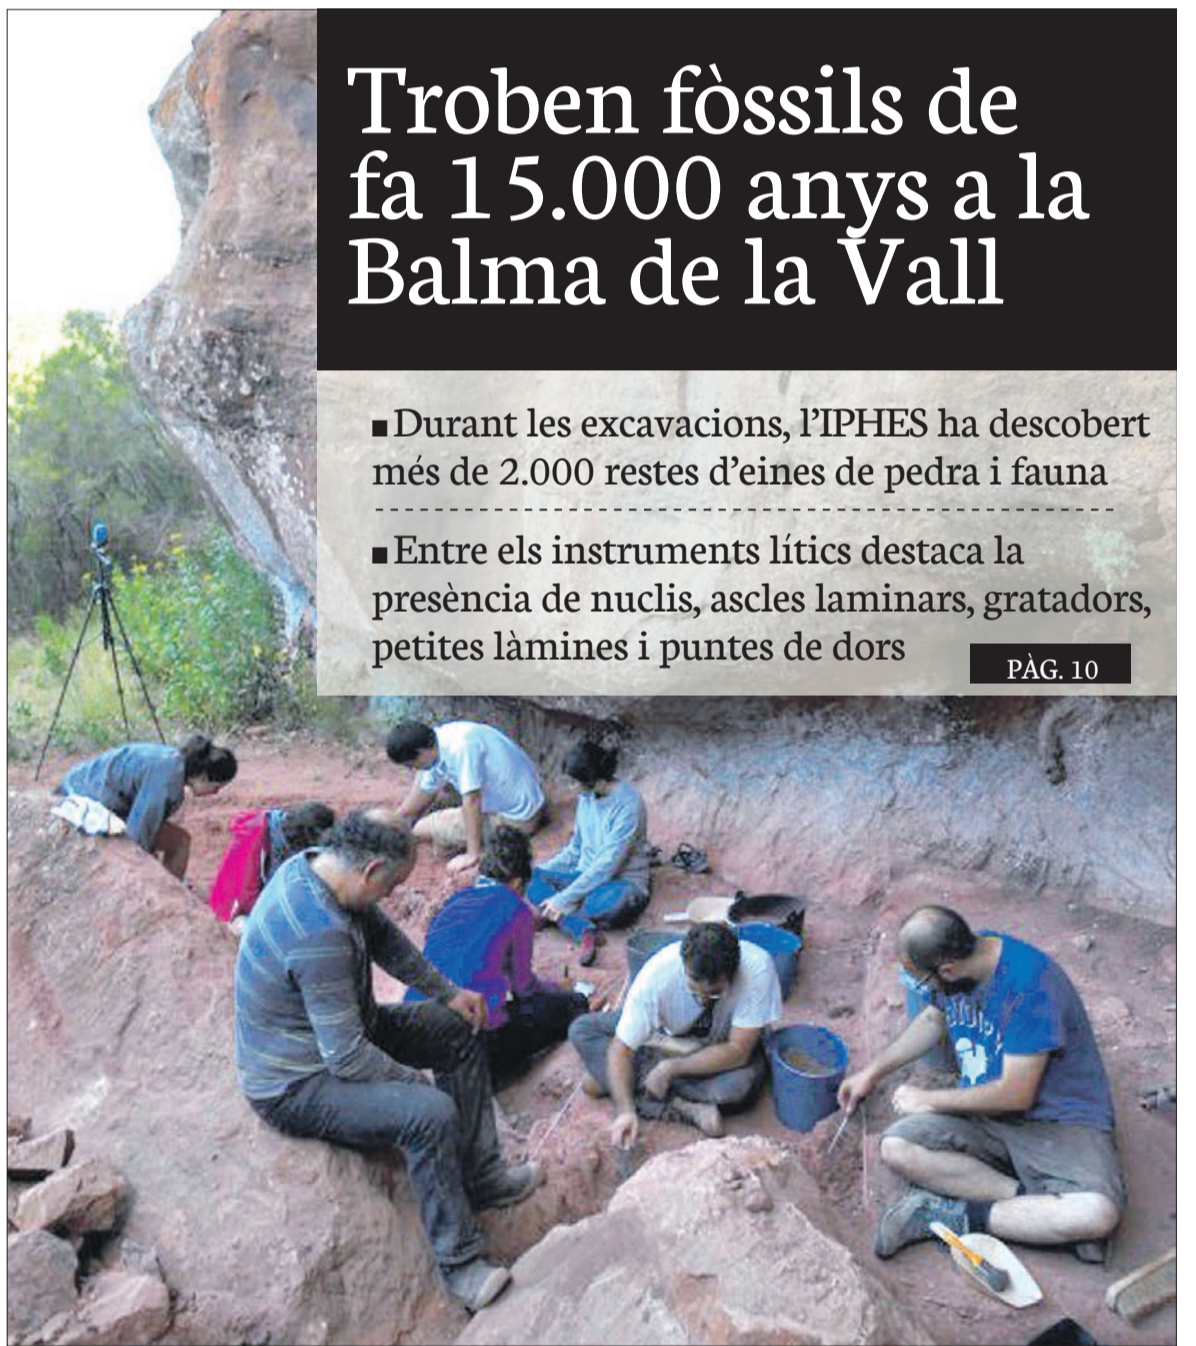

Enderroc

Tiren a terra una casa de Montblanc per seguir amb el projecte de recuperar el recinte emmurallat

PÀG. 5

Gairebé dotze mil visitants passen per Clickània

Capital catalana dels clicks

El Festival de Clicks de Playmobil celebrava la sisena edició

Activitats paral·leles

Novament les activitats i espais paral·lels han tingut molt bona acceptació per part dels visitants

PÀG. 2-3

CF Montblanc

Els montblanquins perden al camp del Sant Pere i Sant Pau ■ PÀG. 37

Montblanc Wifi

Consolida el seu ús entre els montblanquins i visitants a la Vila

■ PÀG. 7

Museu i Forn del Vidre

Es desvincula del Museu Comarcal i inicia nous projectes per convertir-se en el referent del vidre català ■ PÀG. 22-23

Tres vins joves de la DO Conca de Barberà, reconeguts als premis Vinari ■ PÀG. 11

Demà engega el I Festival Internacional d'Orgues de Poblet ■ PÀG. 25

FÀBRICA I EXPOSICIÓ www.silifoc.es

silifoc ALCOVER

C/ Indústria, 12
Tel. 977 846 216
696 729 686

LLARS DE FOC
INSERTS
RECUPERADORS
CALEFACCIÓ
PELLETS
BIOMASA
BARBACOES

Troben fòssils de fa 15.000 anys a la Balma de la Vall

- Durant les excavacions, l'IPHES ha descobert més de 2.000 restes d'eines de pedra i fauna
- Entre els instruments lítics destaca la presència de nuclis, ascles laminars, gratadors, petites làmines i puntes de dors

PÀG. 10

DENTAL MONTBLANC
ODONTOLOGIA AVANÇADA

HIGIENE DENTAL
+ RASPALL ELÈCTRIC

25€

PRESENTANT AQUEST CUPÓ

TREBALLEM AMB MÚTUES

PRIMERA VISITA GRATUÏTA
+ revisió i pressupost